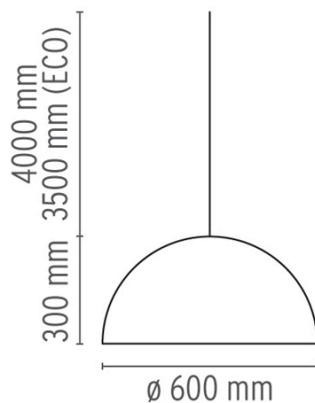

Flos

Skygarden 1 Eco Pendelleuchte

Material	Gipsguss, Glas, Rostfreier Stahl
Montageort	Decke
Montageart	Hängend
Maße	Höhe: 300mm, Durchmesser: 600mm
Kabel-/Seillänge	4000
Gewicht	13.6000
Lichtverteilung	Diffus
Fassung/Socket	GX24q-4
Max. Leistung	32

Äußerlich mit einem schlichten Diffusor versehen, verblüfft die Pendelleuchte Skygarden von Flos mit einer überraschenden Innenansicht. Dort befindet sich eine Art Stuck, wie man ihn aus üppigen Altbauten kennt. Das Gips-Relief mit seinen klassischen Ornamenten verleiht dieser Leuchte ihren einzigartigen Charme. Die Außenseite ist flüssiglackiert, das Leuchtmittel wird mit Hilfe des Diffusors verborgen. Die aufsehenerregende Pendellampe ist besonders gut für den Einsatz über Ess- und Couchtischen oder Tresen geeignet. Das diffuse Zonenlicht strahlt direkt nach unten. Die Skygarden ist in unterschiedlichen Ausführungen erhältlich, die sich in der Größe und in der Bestückung des Leuchtmittels unterscheiden.