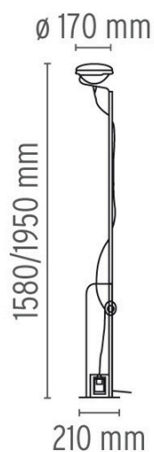

Flos

Toio Stehleuchte

Material	Stahl
Montageort	Boden
Montageart	Freistehend
Maße	Höhe: 1950mm, Durchmesser: 170mm
Weitere Abmessungen	Fussbreite 210 mm
Kabel-/Seillänge	2470
Gewicht	8.2000
Lichtverteilung	Allgemeinlicht
Fassung/Socket	GX16d
Max. Leistung	300

Die Toio von Flos ist ein echter Klassiker unter den Stehleuchten, der durch sein außergewöhnliches, dennoch sehr funktionales Design beeindruckt. Vielfältige Bestandteile wie ein Autoscheinwerfer als Leuchtenkopf bis hin zu Anglerösen verbinden sich zu einer harmonischen Einheit. Die höhenverstellbare Stehleuchte ist mit einem modernen Leuchtmittel und einem Dimmer zur individuellen Regelung der Lichtmenge versehen. Mit ihrer auffälligen Erscheinung und ihrer hellen, gleichmäßigen Lichtwirkung wird die Toio bevorzugt in Wohn- und Esszimmern eingesetzt.