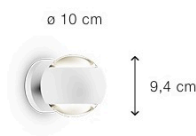

## io verticale Wandleuchte

Montageort	Wand
Montageart	Aufbau
Maße	Höhe: 80mm, Durchmesser: 100mm
Dimmbar	Ja
Regelung	Phasenabschnitt
Energieklasse	A
Licht	Lichtfarbe: 2700 / 3000K CRI: 97
Lichtverteilung	Allgemeinlicht
Fassung/Socket	LED on Board
Max. Leistung	18

Die Leuchte io ist in einer Vielzahl an Varianten als Pendel-, Decken-, Wand-, Tisch und Bodenleuchte verfügbar. Die drehbare LED-Wandleuchte io verticale vereint kompakte Eleganz mit innovativer Lichttechnik: Beidseitig abstrahlend ermöglicht sie Ihnen im Wohn- oder Objektbereich ein veränderbares Lichtspiel an der Wand. Die innovative 230 VOLT light engine erlaubt eine Montage ohne externes Vorschaltgerät. Dank eines genialen Magnetverschlusses kann die Linse mit einer einfachen Drehbewegung entnommen und mit bis zu zwei optischen »inserts« individuell konfiguriert werden