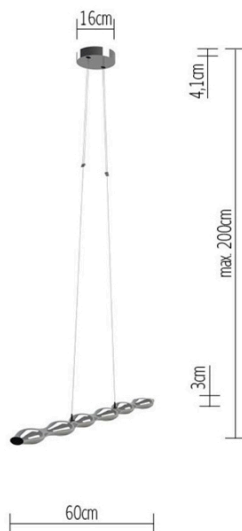

## Move Along 6 Pendelleuchte

Material	Zinkdruckguss
Montageort	Decke
Montageart	Hängend
Maße	Länge: 600mm, Höhe: 30mm
Weitere Abmessungen	Ø Deckensockel 160 mm, Höhe Deckensockel 41 mm
Kabel-/Seillänge	2000
Dimmbar	Ja, über externen Dimmer (ist nicht im Lieferumfang enthalten).
Regelung	Phasen-Drehdimmer
Schutzklasse	II
Energieklasse	<b>A++</b>
Spannungsversorgung	220-240V
Licht	Lichtfarbe: 2700K CRI: > 90
Lichtverteilung	Direkt
Fassung/Socket	LED on Board
Max. Leistung	22

Die Pendelleuchte Move Along 6 von Tobias Grau ist von länglicher, fließender Form, dabei organisch schön und vermittelt einen nahezu unbeschreiblichen Eindruck. Gefüllt ist sie mit brillant warm leuchtenden LEDs, deren Licht durch optische Linsen optimal entblendet wird. Ausführungen in Chrom und Kupfer sind erhältlich. Diese Leuchte ist mit lightdim switch ausgestattet, was das optimale Dimmen von LED-Leuchten in einem Dimmbereich von 5-100 % ermöglicht. Die Move Along ist in unterschiedlichen Längen von 60, 90 und 120 cm erhältlich.